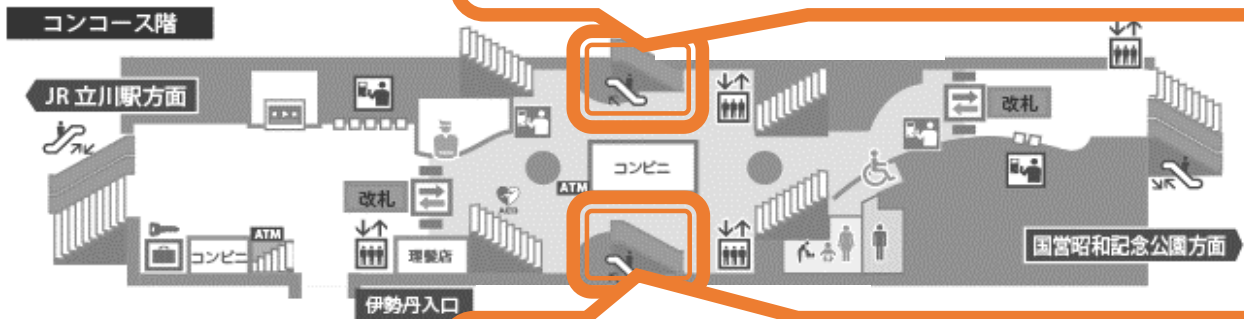

立川北駅・高松駅

エスカレーター運転停止のお知らせ

修繕工事のため、以下の日程はエスカレーターを終日ご利用いただくことができません。
ご不便をおかけいたしまして申し訳ございませんが、お客様のご理解・ご協力をお願いいたします。

立川北駅

上北台方面ホーム エスカレーター
2024年8月17日(土) 終日

多摩センター方面ホーム エスカレーター
2024年8月10日(土) 終日

高松駅

上北台方面ホーム エスカレーター
2024年8月24日(土) 終日