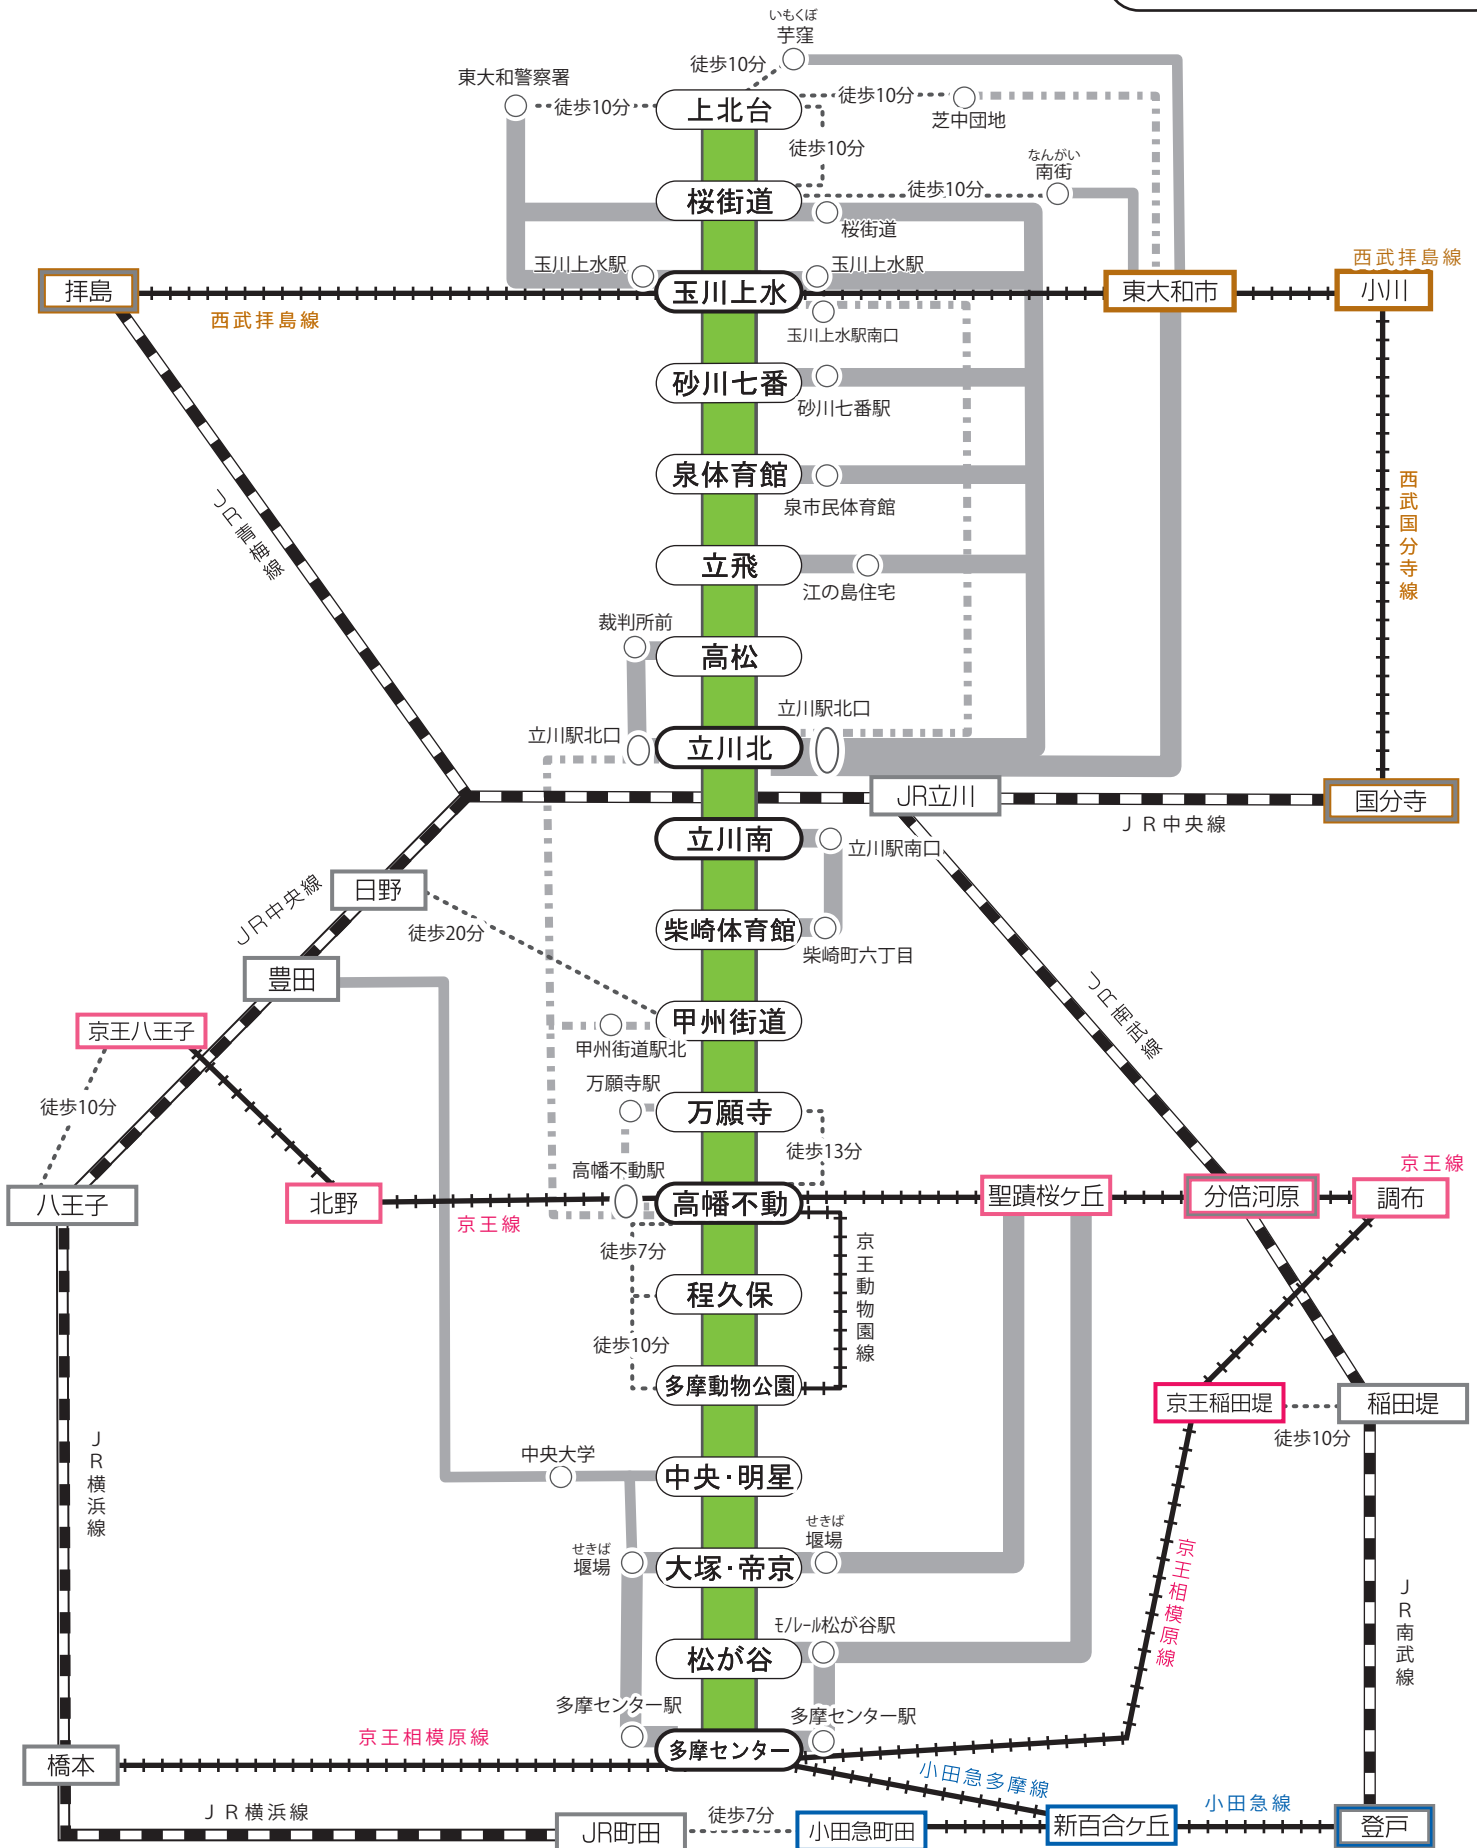

# モノレール不通時の迂回ルートご案内

バス運行本数(平日日中)

- \* 振替区間は状況により変わりますので、詳しくは駅係員にお問合せください。
- \* この案内図以外の区間は、振替乗車の対象外となります。あらかじめご了承ください。
- \* 振替乗車は多摩モノレールの定期券・回数券・切符をお持ちの方に限ります。
- \* タクシーのご利用は振替乗車の対象外です。ご了承ください。